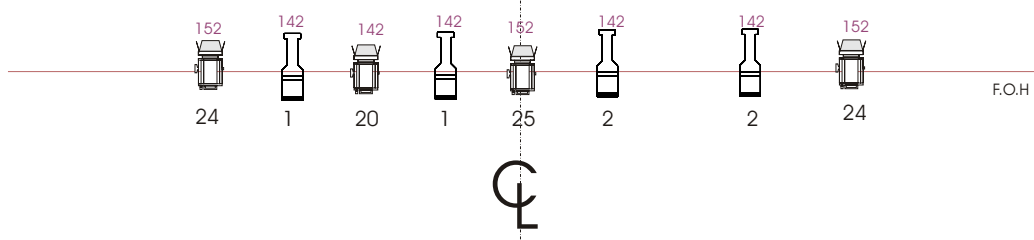

PLANO DE LUCES

LEYENDA:

-  16 PAR n° 5
-  2 PAR n° 2
-  8 REC 25-50°
-  20 PC 1000w

2 PORTAGOBOS
 PORTAFILTROS
 PALAS PARA PC'S
 3 PARES DE CALLES
 DE 3 M DE ALTURA
 MESA PROGRAMABLE
 DE 36 CANALES

DIMENSIONES:

ANCHO: 8M
 FONDO: 7M
 ALTURA: 7M

EL LOBO HA VUELTO ELFO TEATRO

DISEÑO Y MONTAJE: AGNETHE TELLESEN
 (+34) 649 068 302