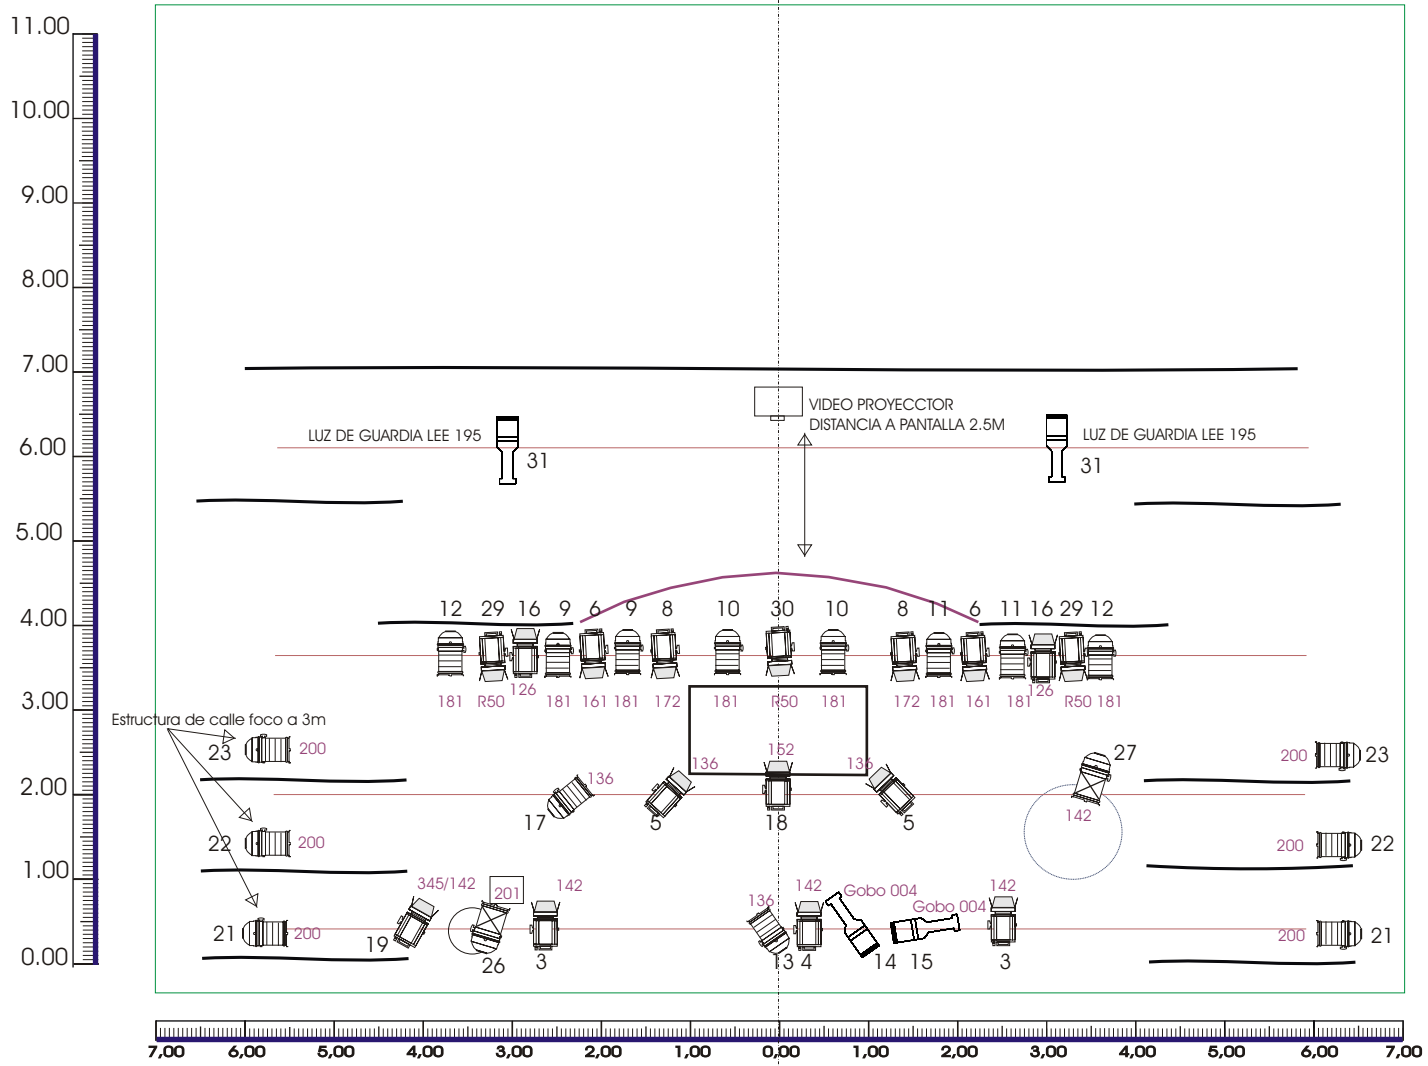

PLANO DE LUCES

LEYENDA:

-  16 PAR n° 5
-  2 PAR n° 2
-  8 REC 25-50°
-  20 PC 1000w

2 PORTAGOBOS
 PORTAFILTROS
 PALAS PARA PC'S
 3 PARES DE CALLES
 DE 3 M DE ALTURA
 MESA PROGRAMABLE
 DE 36 CANALES

DIMENSIONES:

ANCHO: 8M
 FONDO: 7M
 ALTURA: 7M

EL LOBO HA VUELTO ELFO TEATRO

DISEÑO Y MONTAJE: AGNETHE TELLESEN
 (+34) 649 068 302