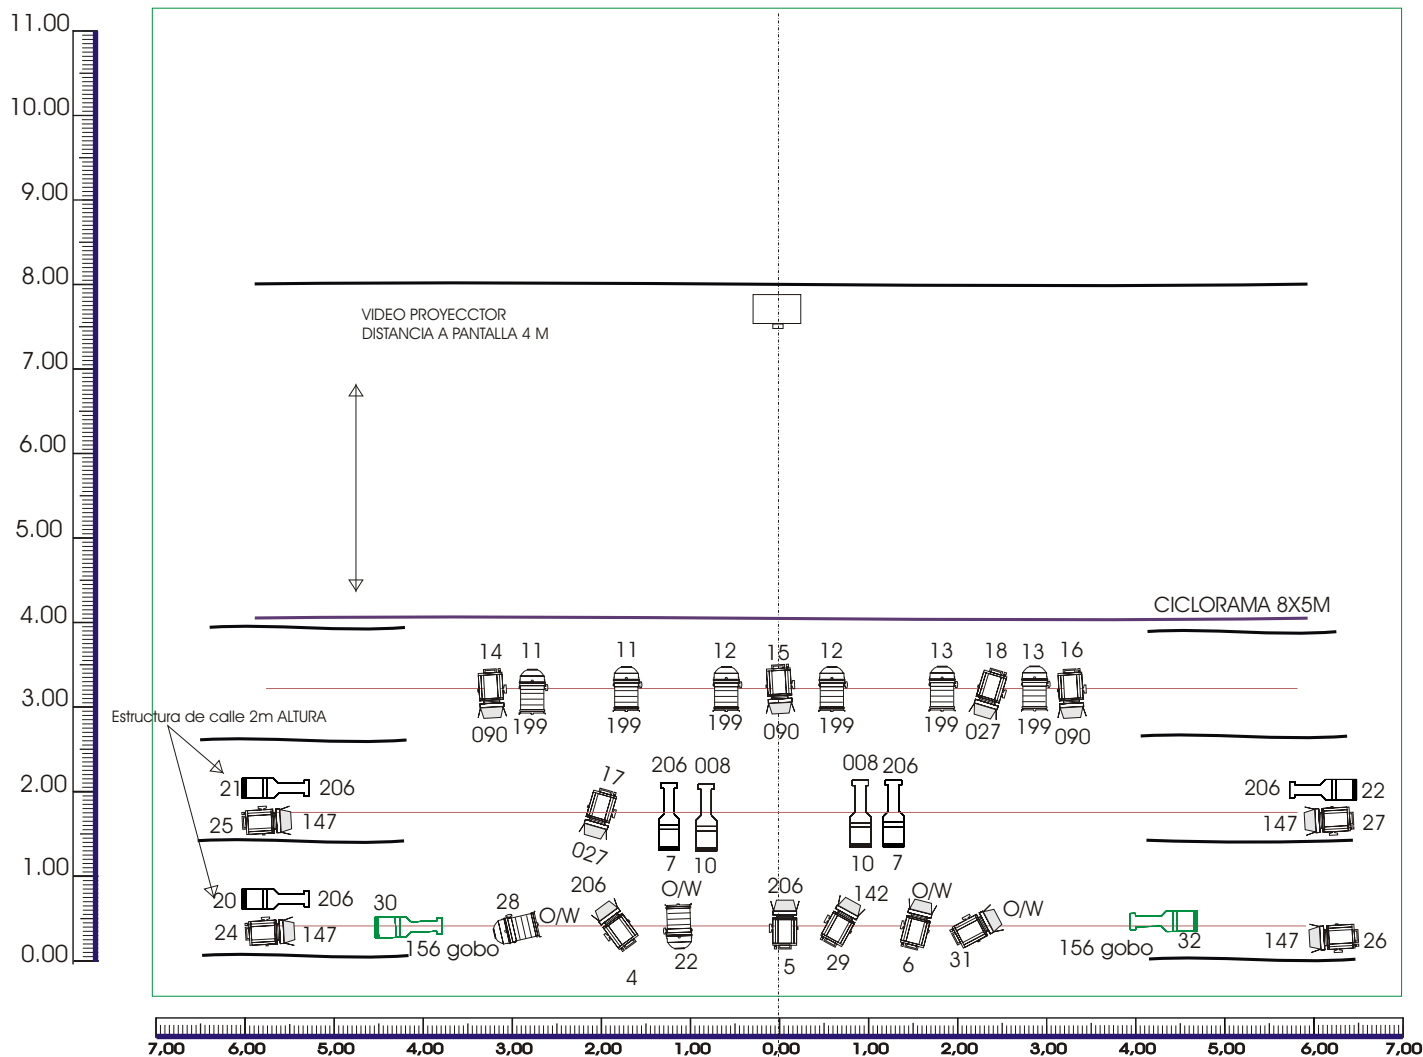

PLANO DE LUCES

LEYENDA:

- 8 PAR n° 5
- 6 REC ETC 750W 15-30°
- 7 REC ETC 750W 25-50°
- 18 PC 1KW

PORTAFILTROS
PALAS PARA PC'S
2 PARES DE CALLES
DE 2 M DE ALTURA
MESA PROGRAMABLE
DE 36 CANALES

DIMENSIONES:

ANCHO: 8M
FONDO: 8M
ALTURA: 7M

DEL OTRO LADO DEL ARBOL ELFO TEATRO

DISEÑO Y MONTAJE: AGNETHE TELLESEN
(+34) 649 068 302